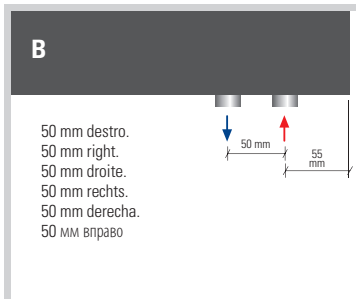

Polierter Edelstahl (Kein Glasspiegel).

¡Cuidado!

No es un espejo.

Внимание!

Это не зеркало.

Resistenza solo a sinistra e inserita verticalmente nel radiatore.
Electric element only on the left side and inserted vertically into the radiator.
Resistance électrique seulement à gauche et insérée verticalement dans le radiateur.
Heizpatrone nur links und im Heizkörper vertikal eingesetzt.
Resistencia sólo a la izquierda y insertada verticalmente en el radiador.
Электротен только слева и расположен вертикально в радиаторе.

Interasse Centrale 50 mm **a richiesta.**
Central distance between centers 50 mm **on request.**
Entraxe centrale 50 mm **sur demande.**
Mittelanschluss 50 mm **Auf Anfrage.**
Distancia entre centros de 50 mm, **bajo pedido.**
По запросу радиатор может выполняться с центральным межосевым расстоянием, равным 50 мм.

Interasse Destro 50 mm **a richiesta.**
Right distance between centers 50 mm **on request.**
Entraxe Droite 50 mm **sur demande.**
Rechtsanschluss 50 mm **Auf Anfrage.**
Distancia entre Derecha de 50 mm, **bajo pedido.**
По запросу радиатор может выполняться с право межосевым расстоянием, равным 50 мм.