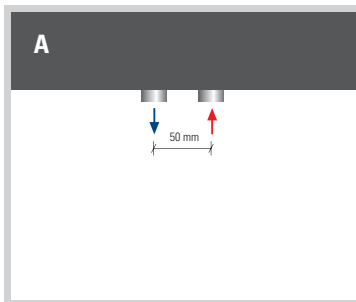

Polierter Edelstahl (Kein Glasspiegel).

¡Cuidado!

No es un espejo.

Внимание!

Это не зеркало.

Resistenza solo a sinistra e inserita verticalmente nel radiatore.
Electric element only on the left side and inserted vertically into the radiator.
Resistance électrique seulement à gauche et insérée verticalement dans le radiateur.
Heizpatrone nur links und im Heizkörper vertikal eingesetzt.
Resistencia sólo a la izquierda y insertada verticalmente en el radiador.
Электротен только слева и расположен вертикально в радиаторе.

Interasse Centrale 50 mm **a richiesta.**
Central distance between centers 50 mm **on request.**
Entraxe centrale 50 mm **sur demande.**
Mittelanschluss 50 mm **Auf Anfrage.**
Distancia entre centros de 50 mm, **bajo pedido.**
По запросу радиатор может выполняться с центральным межосевым расстоянием, равным 50 мм.

Interasse Destro 50 mm **a richiesta.**
Right distance between centers 50 mm **on request.**
Entraxe Droite 50 mm **sur demande.**
Rechtsanschluss 50 mm **Auf Anfrage.**
Distancia entre Derecha de 50 mm, **bajo pedido.**
По запросу радиатор может выполняться с право межосевым расстоянием, равным 50 мм.