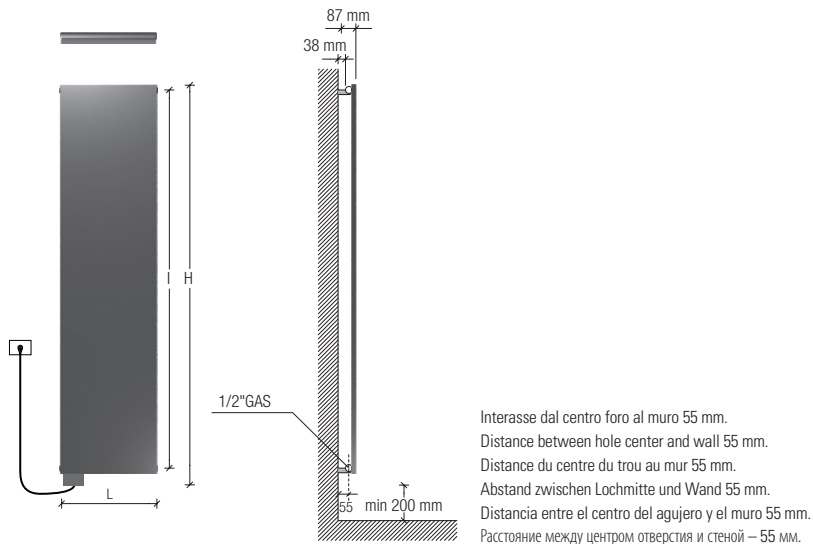

ICE
GOLD FINISH
VERTICAL
SINGLE
ELEC

Attenzione!

Non è uno specchio.

Important!

This is not a mirror.

Attention!

Ce n'est pas un miroir.

Achtung!

Polierter Edelstahl (Kein Glasspiegel).

¡Cuidado!

No es un espejo.

Внимание!

Это не зеркало.