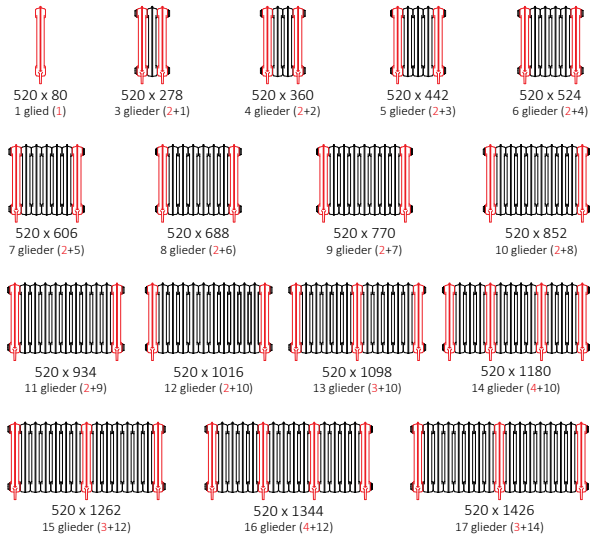

# PLAIN 860

Größenbeispiele:

A	B	C	D	D'	D''	75/65/20°	55/45/20°		
[mm]	[mm]	[mm]	[mm]	[mm]	[mm]	[Bt]	[Bt]	[dm³]	[kg]
860	80	760	-	-	-	161	86	4,14	11,7
860	278	760	82	98	-	483	258	12,42	36,2
860	360	760	-	98	-	644	344	16,56	47,9
860	442	760	246	98	-	805	429	20,70	59,6
860	524	760	-	98	-	966	515	24,84	71,3
860	606	760	246	180	-	1127	601	28,98	83,0
860	688	760	328	180	-	1288	687	33,12	94,7
860	770	760	410	180	-	1449	773	37,26	106,4
860	852	760	492	180	-	1610	859	41,40	118,1
860	934	760	574	180	164	1771	945	45,54	129,8
860	1016	760	656	180	164	1932	1031	49,68	141,5
860	1098	760	738	180	246	2093	1116	53,82	153,2
860	1180	760	820	180	246	2254	1202	57,96	164,9
860	1262	760	902	180	246	2415	1288	62,10	176,6
860	1344	760	1066	180	246	2576	1374	66,24	188,3
860	1426	760	1230	180	246	2737	1460	70,38	200,0

Die Lieferung von Heizkörpern mit mehr als 8 Rippen erfolgt in 2 oder mehr Teilen.

PLAIN  
520

Größenbeispiele:

A	B	C	75/65/20°	55/45/20°		
[mm]	[mm]	[mm]	[W]	[W]	[dm³]	[kg]
520	80	360	86	46	2,13	7,7
520	278	360	259	137	6,38	23,8
520	360	360	345	183	8,50	31,1
520	442	360	432	228	10,63	38,4
520	524	360	518	274	12,75	45,7
520	606	360	604	320	14,88	53,0
520	688	360	690	365	17,01	60,3
520	770	360	777	411	19,13	67,6
520	852	360	863	457	21,26	74,9
520	934	360	949	503	23,38	82,2
520	1016	360	1036	548	25,51	89,5
520	1098	360	1122	594	27,63	97,2
520	1180	360	1208	640	29,76	104,9
520	1262	360	1295	685	31,89	111,8
520	1344	360	1381	731	34,01	119,5
520	1426	360	1467	777	36,14	126,4