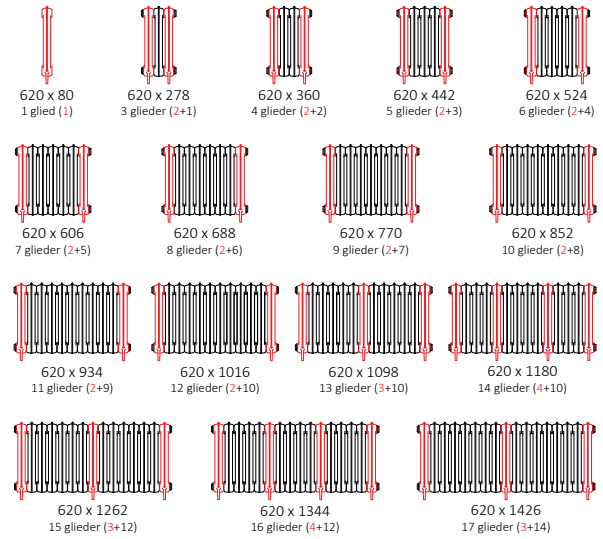

Größenbeispiele:

A	B	C	75/65/20°	55/45/20°		
[mm]	[mm]	[mm]	[W]	[W]	[dm³]	[kg]
620	80	460	103	54	2,61	9,3
620	278	460	308	163	7,82	27,5
620	360	460	410	217	10,42	36,4
620	442	460	513	271	13,03	45,3
620	524	460	615	325	15,63	54,2
620	606	460	718	379	18,24	63,1
620	688	460	820	434	20,85	72,0
620	770	460	923	488	23,45	80,9
620	852	460	1025	542	26,06	89,8
620	934	460	1128	596	28,66	98,7
620	1016	460	1230	650	31,27	107,6
620	1098	460	1333	705	33,87	116,9
620	1180	460	1435	759	36,48	126,2
620	1262	460	1538	813	39,09	134,7
620	1344	460	1640	867	41,69	144,0
620	1426	460	1743	921	44,30	152,5

Die Lieferung von Heizkörpern mit mehr als 13 Rippen erfolgt in 2 oder mehr Teilen.