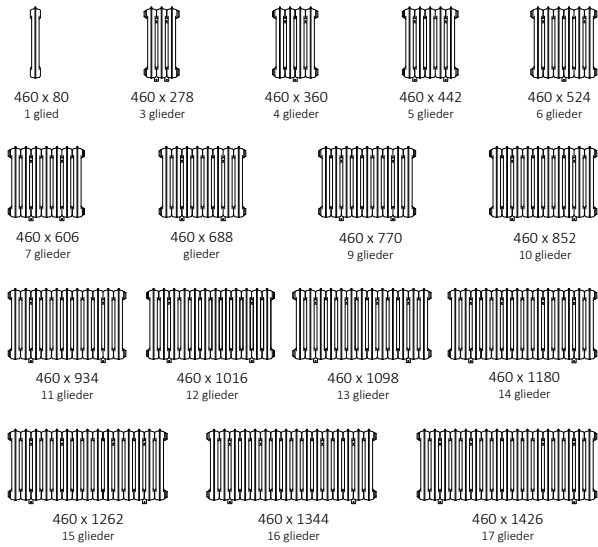

Anschlusstyp:

# PLAIN 460

Größenbeispiele:

A	B	C	D	D'	D''	75/65/20°	55/45/20°		
[mm]	[mm]	[mm]	[mm]	[mm]	[mm]	[Bt]	[Bt]	[dm³]	[kg]
460	80	360	-	-	-	86	46	2,13	7,3
460	278	360	82	98	-	259	137	6,38	23,0
460	360	360	-	98	-	345	183	8,50	30,3
460	442	360	246	98	-	432	228	10,63	37,6
460	524	360	-	98	-	518	274	12,75	44,9
460	606	360	246	180	-	604	320	14,88	52,2
460	688	360	328	180	-	690	365	17,01	59,5
460	770	360	410	180	-	777	411	19,13	66,8
460	852	360	492	180	-	863	457	21,26	74,1
460	934	360	574	180	-	949	503	23,38	81,4
460	1016	360	656	180	-	1036	548	25,51	88,7
460	1098	360	738	180	246	1122	594	27,63	96,0
460	1180	360	820	180	246	1208	640	29,76	103,3
460	1262	360	902	180	246	1295	685	31,89	110,6
460	1344	360	1066	180	246	1381	731	34,01	117,9
460	1426	360	1230	180	246	1467	777	36,14	125,2

# PLAIN 560

Größenbeispiele:

A	B	C	D	D'	D''	75/65/20°	55/45/20°		
[mm]	[mm]	[mm]	[mm]	[mm]	[mm]	[Bt]	[Bt]	[dm³]	[kg]
560	80	460	-	-	-	103	54	2,61	8,9
560	278	460	82	98	-	308	163	7,82	23,0
560	360	460	-	98	-	410	217	10,42	30,3
560	442	460	246	98	-	513	271	13,03	37,6
560	524	460	-	98	-	615	325	15,63	44,9
560	606	460	246	180	-	718	379	18,24	52,2
560	688	460	328	180	-	820	434	20,85	59,5
560	770	460	410	180	-	923	488	23,45	66,8
560	852	460	492	180	-	1025	542	26,06	74,1
560	934	460	574	180	164	1128	596	28,66	81,4
560	1016	460	656	180	164	1230	650	31,27	88,7
560	1098	460	738	180	246	1333	705	33,87	96,0
560	1180	460	820	180	246	1435	759	36,48	103,3
560	1262	460	902	180	246	1538	813	39,09	110,6
560	1344	460	1066	180	246	1640	867	41,69	117,9
560	1426	460	1230	180	246	1743	921	44,30	125,2