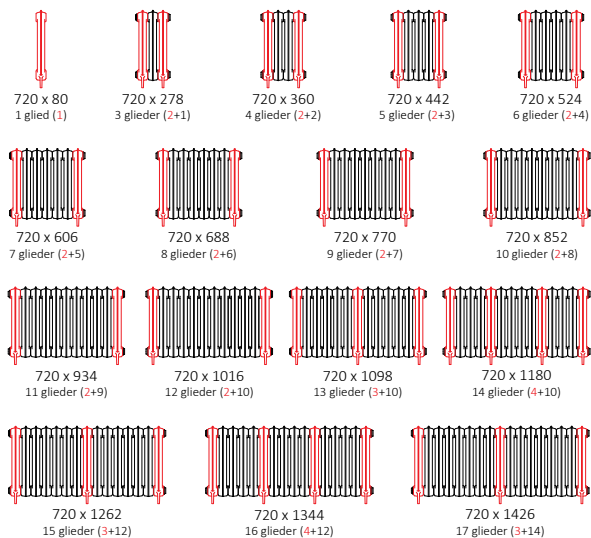

Die Lieferung von Heizkörpern mit mehr als 13 Rippen erfolgt in 2 oder mehr Teilen.

STEHENDE VERSION

PLAIN  
720

Größenbeispiele:

A	B	C	75/65/20°	55/45/20°		
[mm]	[mm]	[mm]	[W]	[W]	[dm³]	[kg]
720	80	560	124	66	3,05	10,1
720	278	560	372	198	9,16	30,8
720	360	560	496	265	12,21	40,3
720	442	560	620	331	15,27	49,8
720	524	560	744	397	18,32	59,3
720	606	560	868	463	21,37	68,8
720	688	560	992	529	24,42	78,3
720	770	560	1116	595	27,48	87,8
720	852	560	1240	661	30,53	97,3
720	934	560	1364	728	33,58	106,8
720	1016	560	1488	794	36,64	116,3
720	1098	560	1612	860	39,69	126,4
720	1180	560	1736	926	42,74	136,5
720	1262	560	1860	992	45,80	145,4
720	1344	560	1984	1058	48,85	155,5
720	1426	560	2108	1124	51,90	164,4

Die Lieferung von Heizkörpern mit mehr als 13 Rippen erfolgt in 2 oder mehr Teilen.

PLAIN  
920

Größenbeispiele:

A	B	C	75/65/20°	55/45/20°		
[mm]	[mm]	[mm]	[W]	[W]	[dm³]	[kg]
920	80	760	161	85	4,14	12,5
920	278	760	483	256	12,42	37,8
920	360	760	644	341	16,56	49,5
920	442	760	805	426	20,70	61,2
920	524	760	966	511	24,84	72,9
920	606	760	1127	597	28,98	84,6
920	688	760	1288	682	33,12	96,3
920	770	760	1449	767	37,26	108,0
920	852	760	1610	852	41,40	119,7
920	934	760	1771	937	45,54	132,2
920	1016	760	1932	1023	49,68	144,7
920	1098	760	2093	1108	53,82	155,6
920	1180	760	2254	1193	57,96	168,1
920	1262	760	2415	1278	62,10	179,0
920	1344	760	2576	1364	66,24	191,5
920	1426	760	2737	1449	70,38	202,4