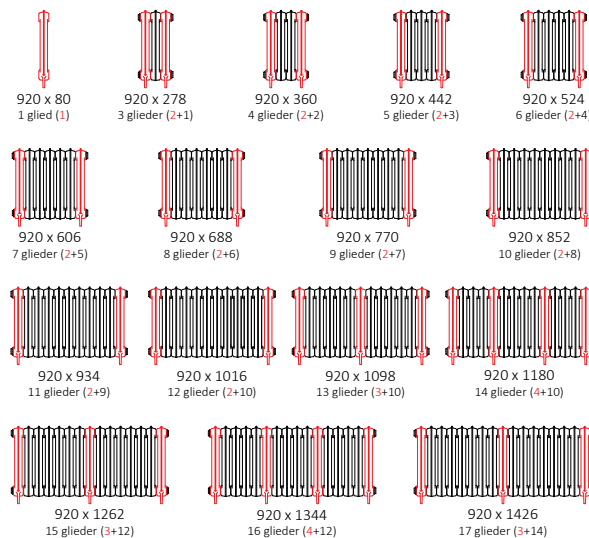

Die Lieferung von Heizkörpern mit mehr als 13 Rippen erfolgt in 2 oder mehr Teilen.

STEHENDE VERSION

PLAIN  
720

Größenbeispiele:

A	B	C	75/65/20°	55/45/20°		
[mm]	[mm]	[mm]	[W]	[W]	[dm³]	[kg]
720	80	560	124	66	3,05	10,1
720	278	560	372	198	9,16	30,8
720	360	560	496	265	12,21	40,3
720	442	560	620	331	15,27	49,8
720	524	560	744	397	18,32	59,3
720	606	560	868	463	21,37	68,8
720	688	560	992	529	24,42	78,3
720	770	560	1116	595	27,48	87,8
720	852	560	1240	661	30,53	97,3
720	934	560	1364	728	33,58	106,8
720	1016	560	1488	794	36,64	116,3
720	1098	560	1612	860	39,69	126,4
720	1180	560	1736	926	42,74	136,5
720	1262	560	1860	992	45,80	145,4
720	1344	560	1984	1058	48,85	155,5
720	1426	560	2108	1124	51,90	164,4

Die Lieferung von Heizkörpern mit mehr als 13 Rippen erfolgt in 2 oder mehr Teilen.

PLAIN  
920

Größenbeispiele:

A	B	C	75/65/20°	55/45/20°		
[mm]	[mm]	[mm]	[W]	[W]	[dm³]	[kg]
920	80	760	161	85	4,14	12,5
920	278	760	483	256	12,42	37,8
920	360	760	644	341	16,56	49,5
920	442	760	805	426	20,70	61,2
920	524	760	966	511	24,84	72,9
920	606	760	1127	597	28,98	84,6
920	688	760	1288	682	33,12	96,3
920	770	760	1449	767	37,26	108,0
920	852	760	1610	852	41,40	119,7
920	934	760	1771	937	45,54	132,2
920	1016	760	1932	1023	49,68	144,7
920	1098	760	2093	1108	53,82	155,6
920	1180	760	2254	1193	57,96	168,1
920	1262	760	2415	1278	62,10	179,0
920	1344	760	2576	1364	66,24	191,5
920	1426	760	2737	1449	70,38	202,4